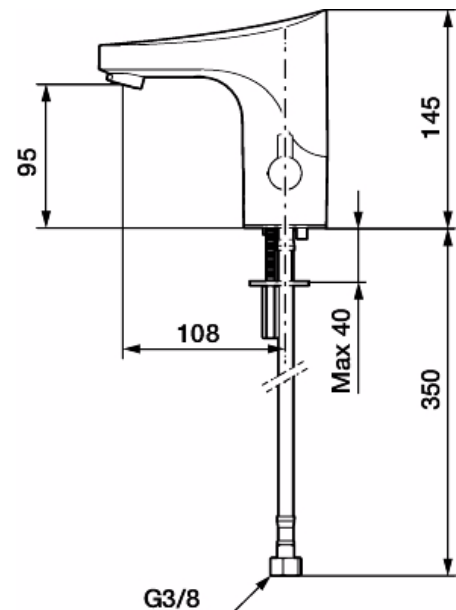

- Enkel installation och service
- Vred för temperaturreglering, efter injustering till önskad temperatur kan vredet ersättas med ett medföljande lock
- Anpassningsbar för batteridrift 6V och nätdrift 12V AC/DC
- Vid nätdrift krävs att AC/DC omvandlare FMM 1623-0000 monteras (ingår i vissa modeller)
- Automatisk justering av sensoravståndet
- Flexibla anslutningsrör i metallspunnen Soft PEX®, lekande G3/8
- Hålltagning Ø33,5-37 mm

Inställningar:

- Omställbar temperaturbegränsning
- Programmerbar funktion för hygienspolning
- Valbar spoltid

Centralstyrd modell:

- 1641-5000 levereras med kabel för centralstyrd hygienspolning
- Spolning sker vid slutning av ingången. Ansluts till fastighetsstyrsystem eller liknande

Beröringsfria blandare är enkla att använda och sparar både vatten och energi. FM Mattsson 9000E Tronic är en ny generation av svenskutvecklade beröringsfria blandare med all teknik integrerad i blandarhuset. Den automatiska kalibreringen av sensorn gör den lika enkel att installera som en vanlig tvättställsblandare. Temperaturen ställs enkelt in med hjälp av reglaget på sidan av blandaren. Reglaget går att spärra för att skållningssäkra tappstället alternativt ta bort i miljöer där man vill ha en förinställd temperatur. En programmerbar funktion för hygienspolning förhindrar stillastående vatten och hämmar därigenom bakterietillväxt i vattenledningarna.