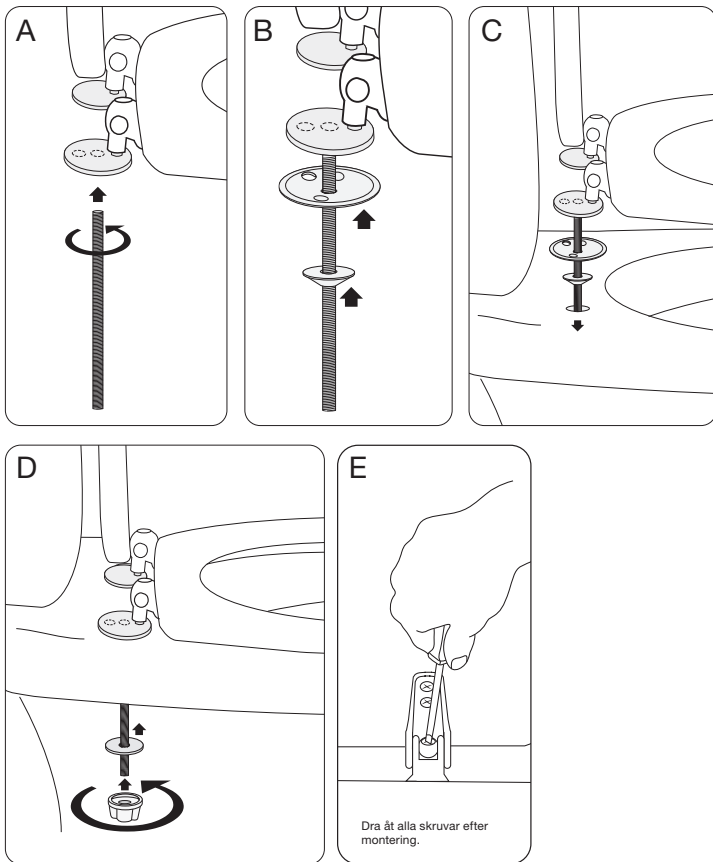

Duschy 829-8x

Installation