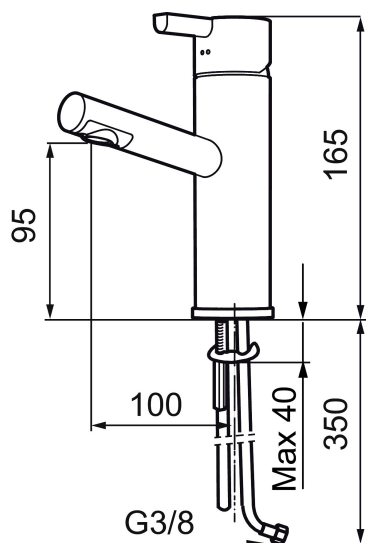

Skyddsmodul

Tvättställsblandare MORA REXX B5 black

Mora REXX är essensen av skandinavisk design och funktionalitet. Serien är minimalistisk och med enkelheten i fokus. Dess precision är dess innovation. När tradition och hantverk samsas med moderna tillverkningsmetoder och inspirerande formgivning, blir resultatet Mora REXX. Här i form av en vacker tvättställsblandare med inbyggd smart funktionalitet.

Art.nr: 707150.11

RSK: 8278520

- ESS (energisparsystem)
- Keramisk tätning
- Omställbar flödesbegränsning och temperaturspär
- Flexibla anslutningsrör i metallomspunnen Soft PEX®
- Hålmått Ø32-37mm (Ø32-35 mm rekommenderas)